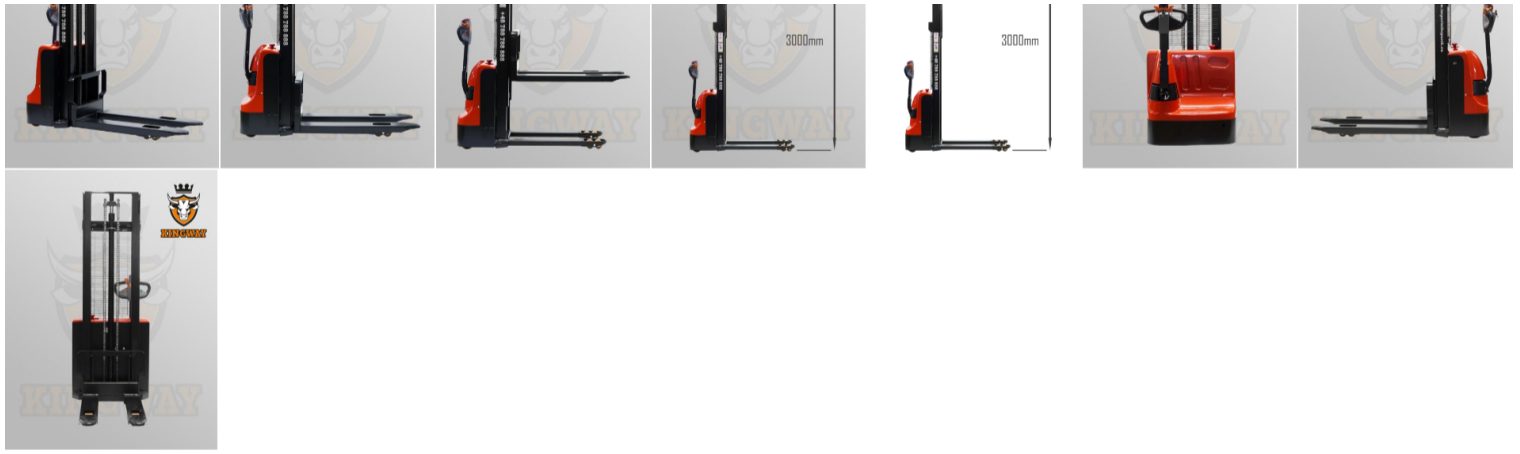

Kontakt
Polityka
prywatności
Serwis

Strona główna
Oferta
Serwis
Sklep online
Kontakt

Kingway Motor
Poland Sp. z
o.o.
Wieluńska 9
42-110 Popów
woj. śląskie

poniedziałek-piątek:
8:00-17:00
sobota: 8:00-15:00
niedziela: nieczynne

+48 **788 788 888**

© 2024 by Kingway Motor Poland Sp. z o.o. / Polityka prywatności

Kingway to marka posiadająca wieloletnie doświadczenie w dystrybucji pojazdów i maszyn. Obecnie po drogach Europy jeździ ponad 200 000 pojazdów naszej firmy!
Prezentujemy szeroką paletę maszyn budowlanych pozwalających precyzyjnie dobrać parametry do Państwa potrzeb z zachowaniem niezwykle atrakcyjnych cen.

Zapewniamy serwis gwarancyjny i pogwarancyjny jak również stały dostęp do części zamiennych. Dzięki temu można mieć pewność, że koparki, ładowarki czy walce będą służyły Państwu przez długie lata, a ich eksploatacja będzie bezproblemowa.