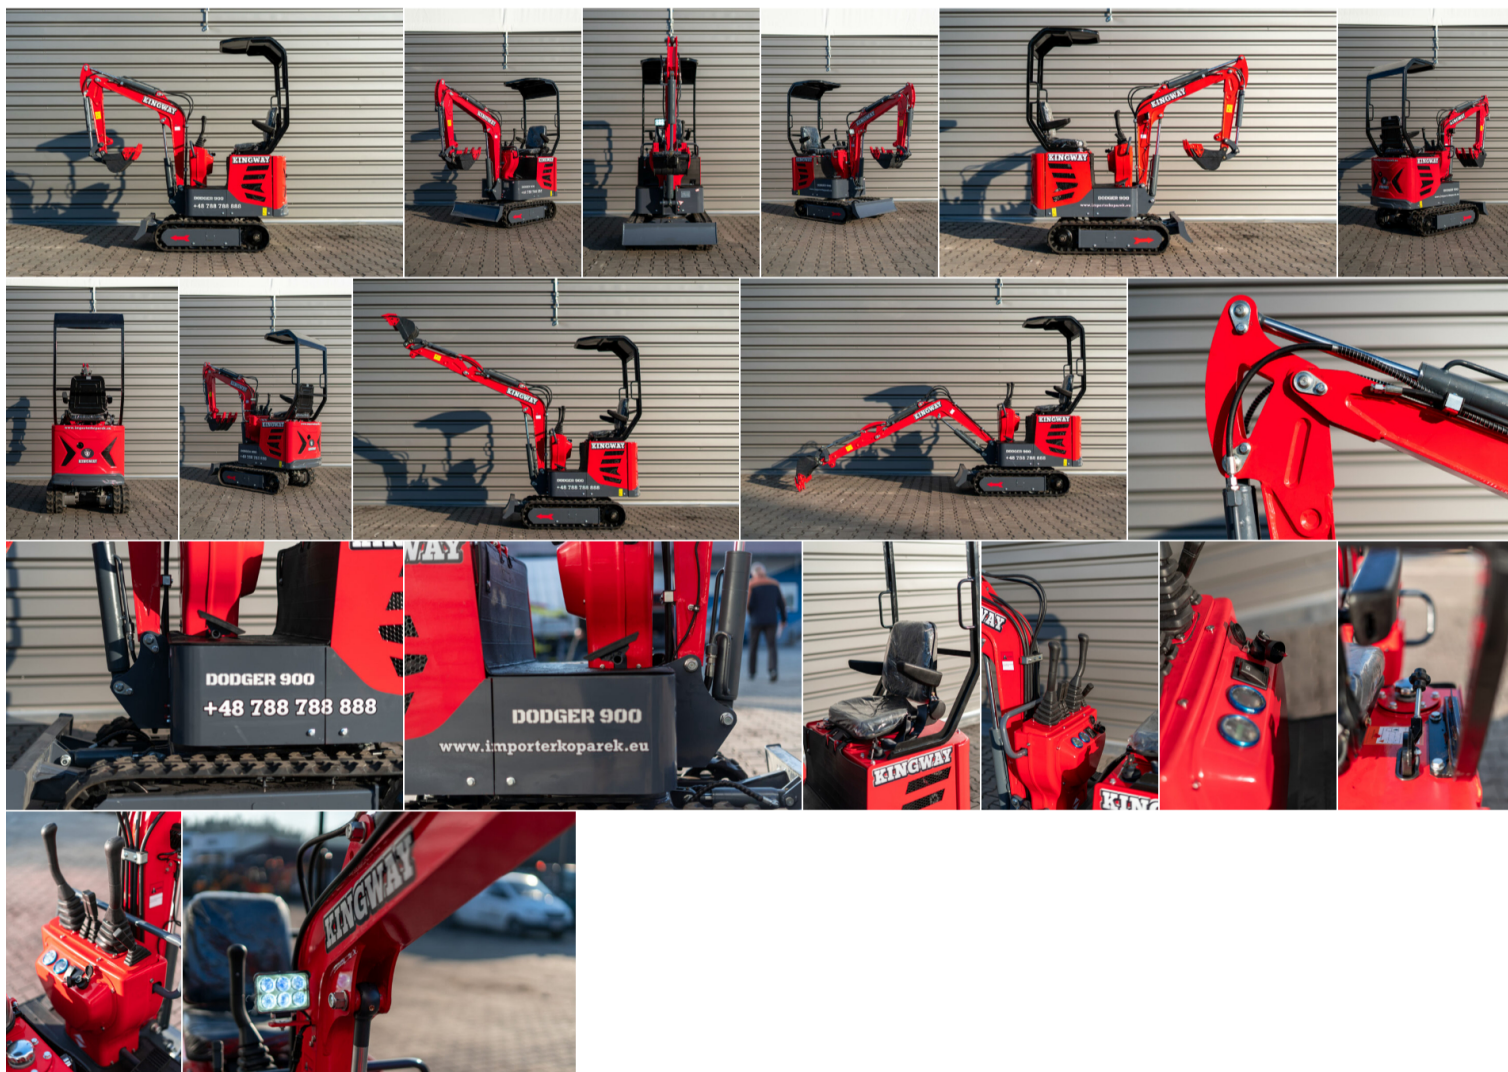

Minimalny promień obrotu (K)	mm	1490
Maks. promień kopania na poziomie ziemi (L)	mm	2940
Maks. wysokość podniesionego lemieszka spycharki (M)	mm	98
Maks. głębokość opuszczonego lemieszka spycharki (N)	mm	230

W zestawie

Dodatki za dopłatą