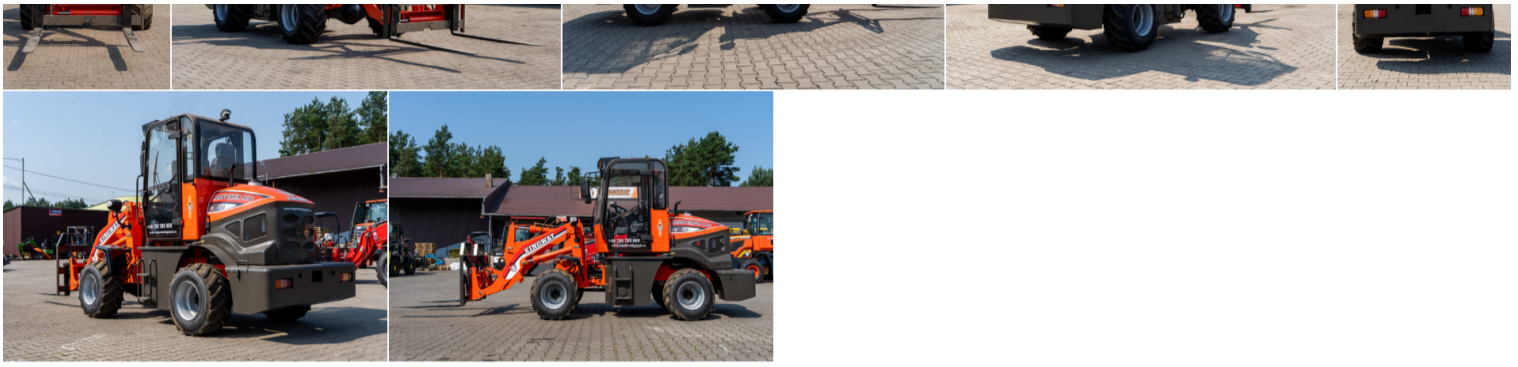

Kontakt
Polityka
prywatności
Serwis

Strona główna
Oferta
Serwis
Sklep online
Kontakt

Kingway Motor
Poland Sp. z
o.o.

Wieluńska 9
42-110 Popów
woj. śląskie

+48 **788 788 888**

© 2024 by Kingway Motor Poland Sp. z o.o. / Polityka prywatności

Kingway to marka posiadająca wieloletnie doświadczenie w dystrybucji pojazdów i maszyn. Obecnie po drogach Europy jeździ ponad 200 000 pojazdów naszej firmy!
Prezentujemy szeroką paletę maszyn budowlanych pozwalających precyzyjnie dobrać parametry do Państwa potrzeb z zachowaniem niezwykle atrakcyjnych cen.

Zapewniamy serwis gwarancyjny i pogwarancyjny jak również stały dostęp do części zamiennych. Dzięki temu można mieć pewność, że koparki, ładowarki czy walce będą służyły Państwu przez długie lata, a ich eksploatacja będzie bezproblemowa.