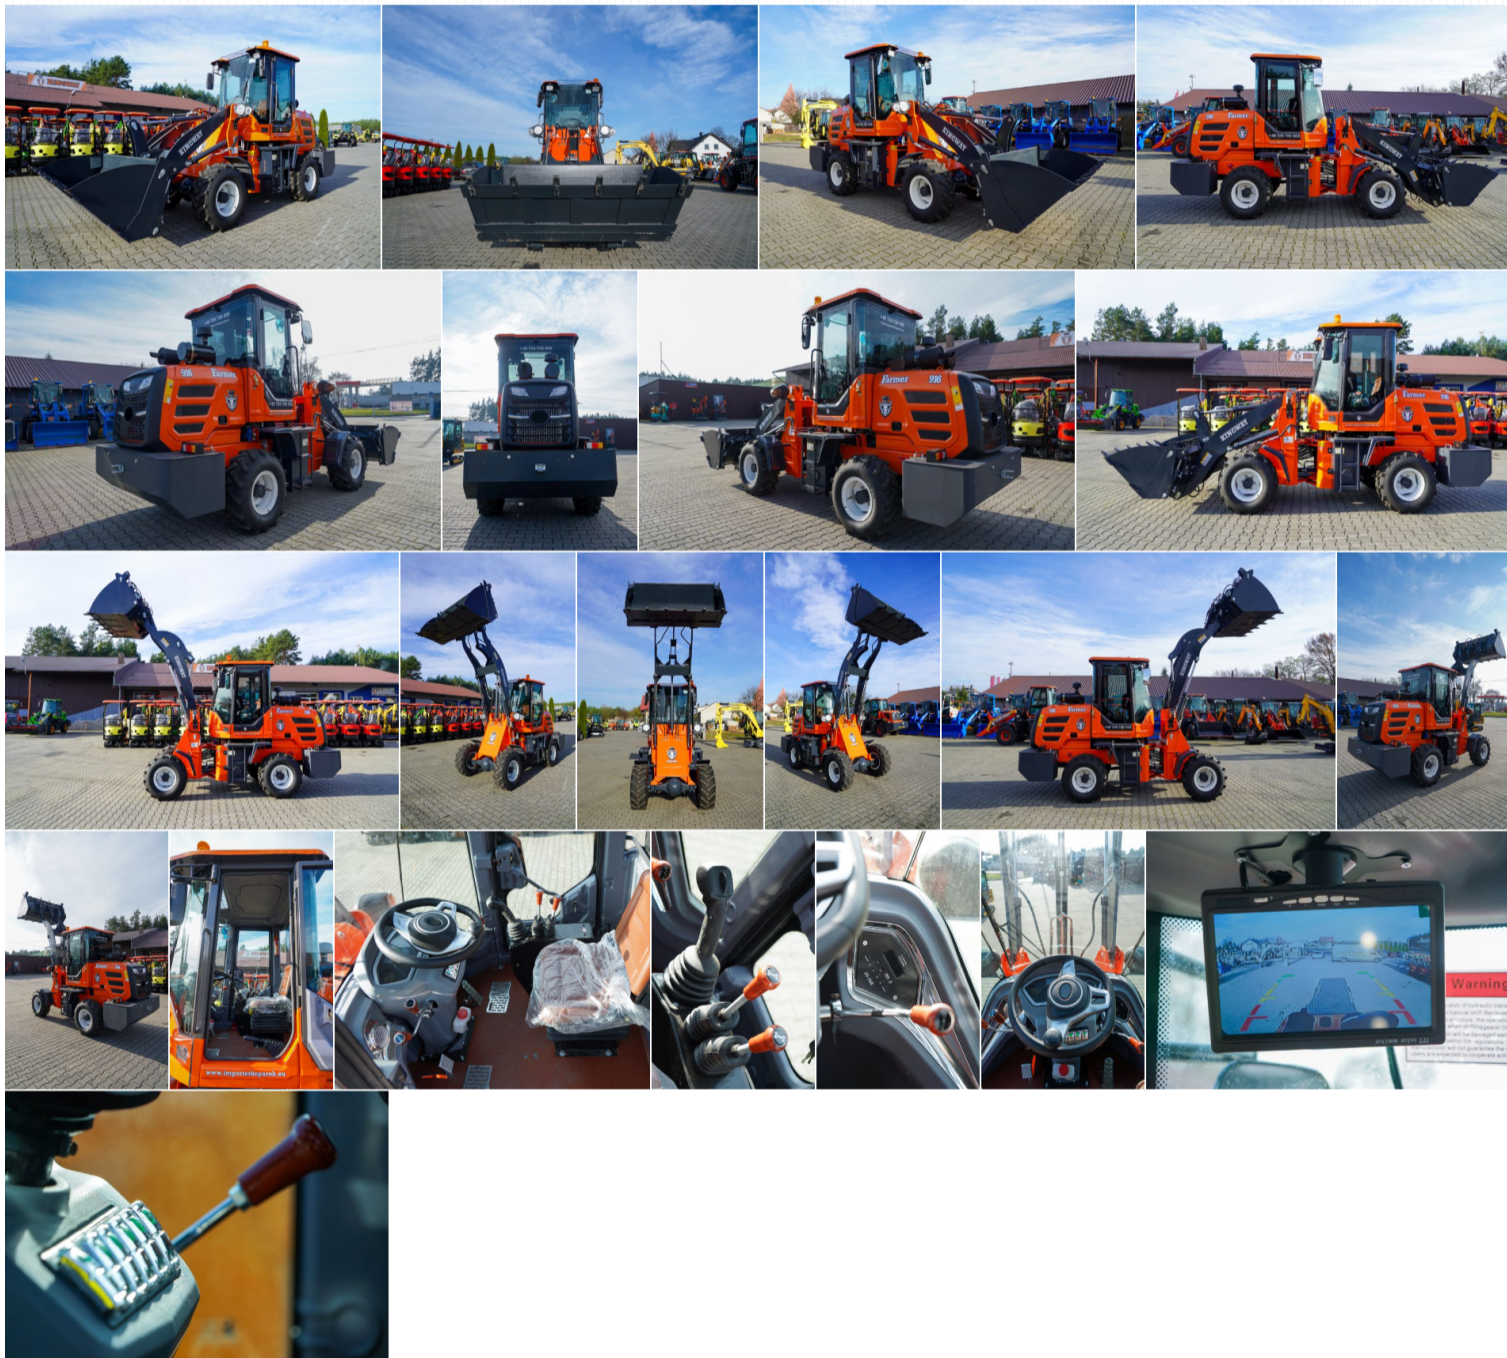

Widły

Łyżka

Szybkolącze

Kontakt
Polityka prywatności
Serwis

Strona główna
Oferta
Serwis
Sklep online
Kontakt

Kingway Motor Poland Sp. z o.o.

Wieluńska 9
42-110 Popów
woj. śląskie

+48 788 788 888

© 2024 by Kingway Motor Poland Sp. z o.o. / Polityka prywatności

Kingway to marka posiadająca wieloletnie doświadczenie w dystrybucji pojazdów i maszyn. Obecnie po drogach Europy jeździ ponad 200 000 pojazdów naszej firmy!
Prezentujemy szeroką paletę maszyn budowlanych pozwalających precyzyjnie dobrać parametry do Państwa potrzeb z zachowaniem niezwykle atrakcyjnych cen.