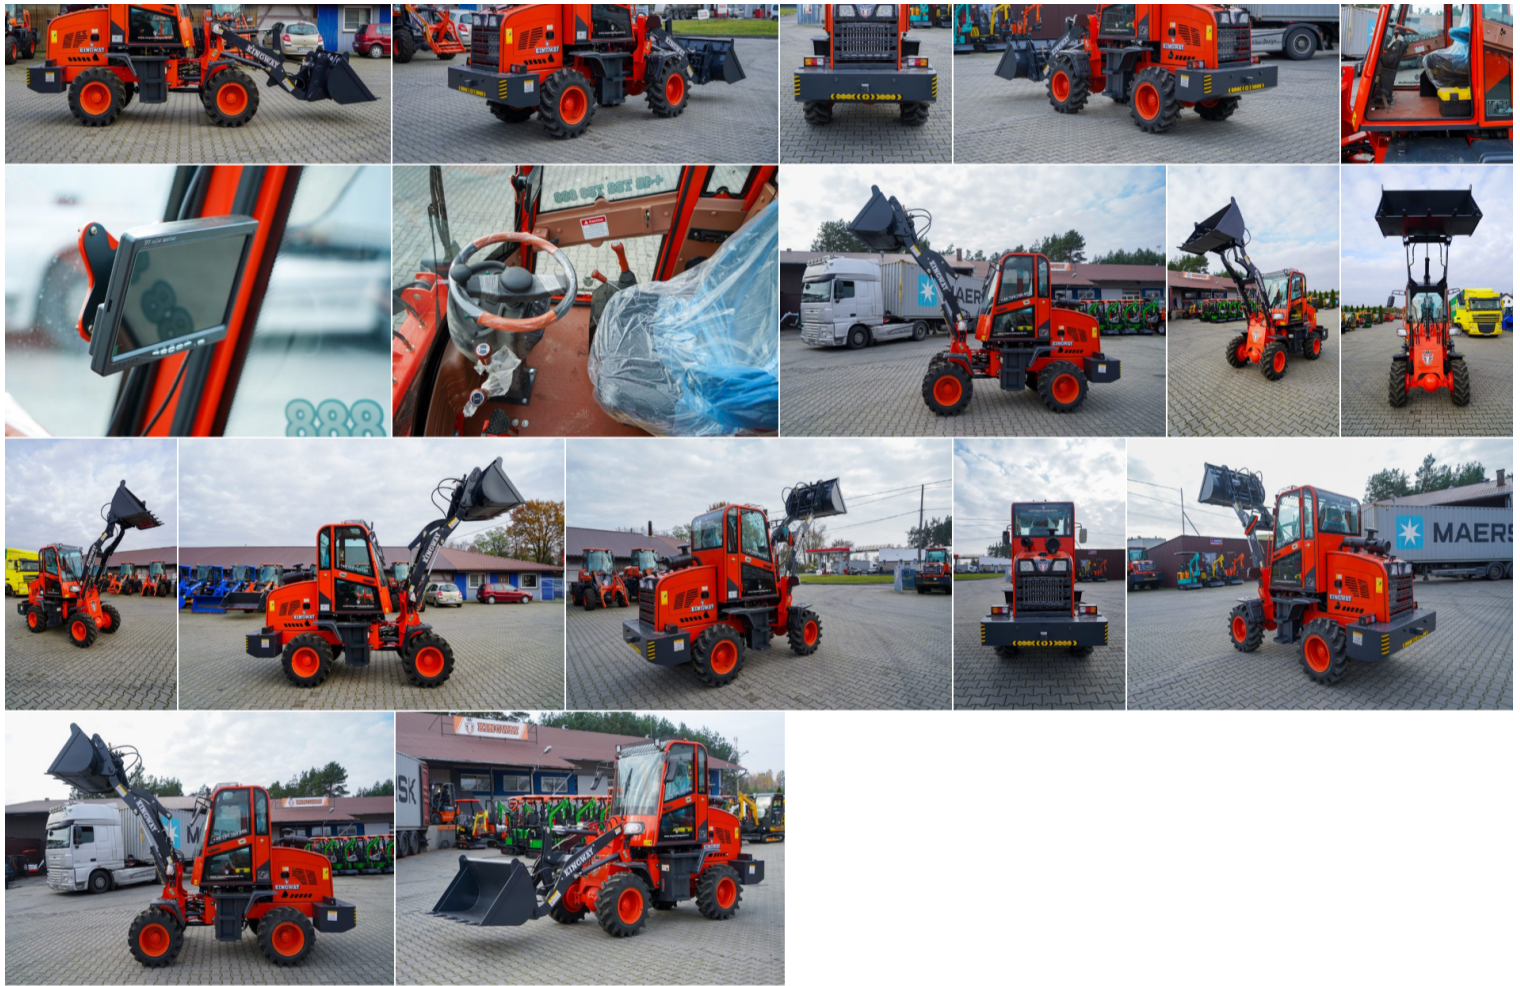

Kontakt
Polityka
prywatności
Serwis

Strona główna
Oferta
Serwis
Sklep online
Kontakt

Kingway Motor
Poland Sp. z
o.o.

Wieluńska 9
42-110 Popów
woj. śląskie

+48 **788 788 888**

© 2024 by Kingway Motor Poland Sp. z o.o. / Polityka prywatności

Kingway to marka posiadająca wieloletnie doświadczenie w dystrybucji pojazdów i maszyn. Obecnie po drogach Europy jeździ ponad 200 000 pojazdów naszej firmy!
Prezentujemy szeroką paletę maszyn budowlanych pozwalających precyzyjnie dobrać parametry do Państwa potrzeb z zachowaniem niezwykle atrakcyjnych cen.

Zapewniamy serwis gwarancyjny i pogwarancyjny jak również stały dostęp do części zamiennych. Dzięki temu można mieć pewność, że koparki, ładowarki czy walce będą służyły Państwu przez długie lata, a ich eksploatacja będzie bezproblemowa.