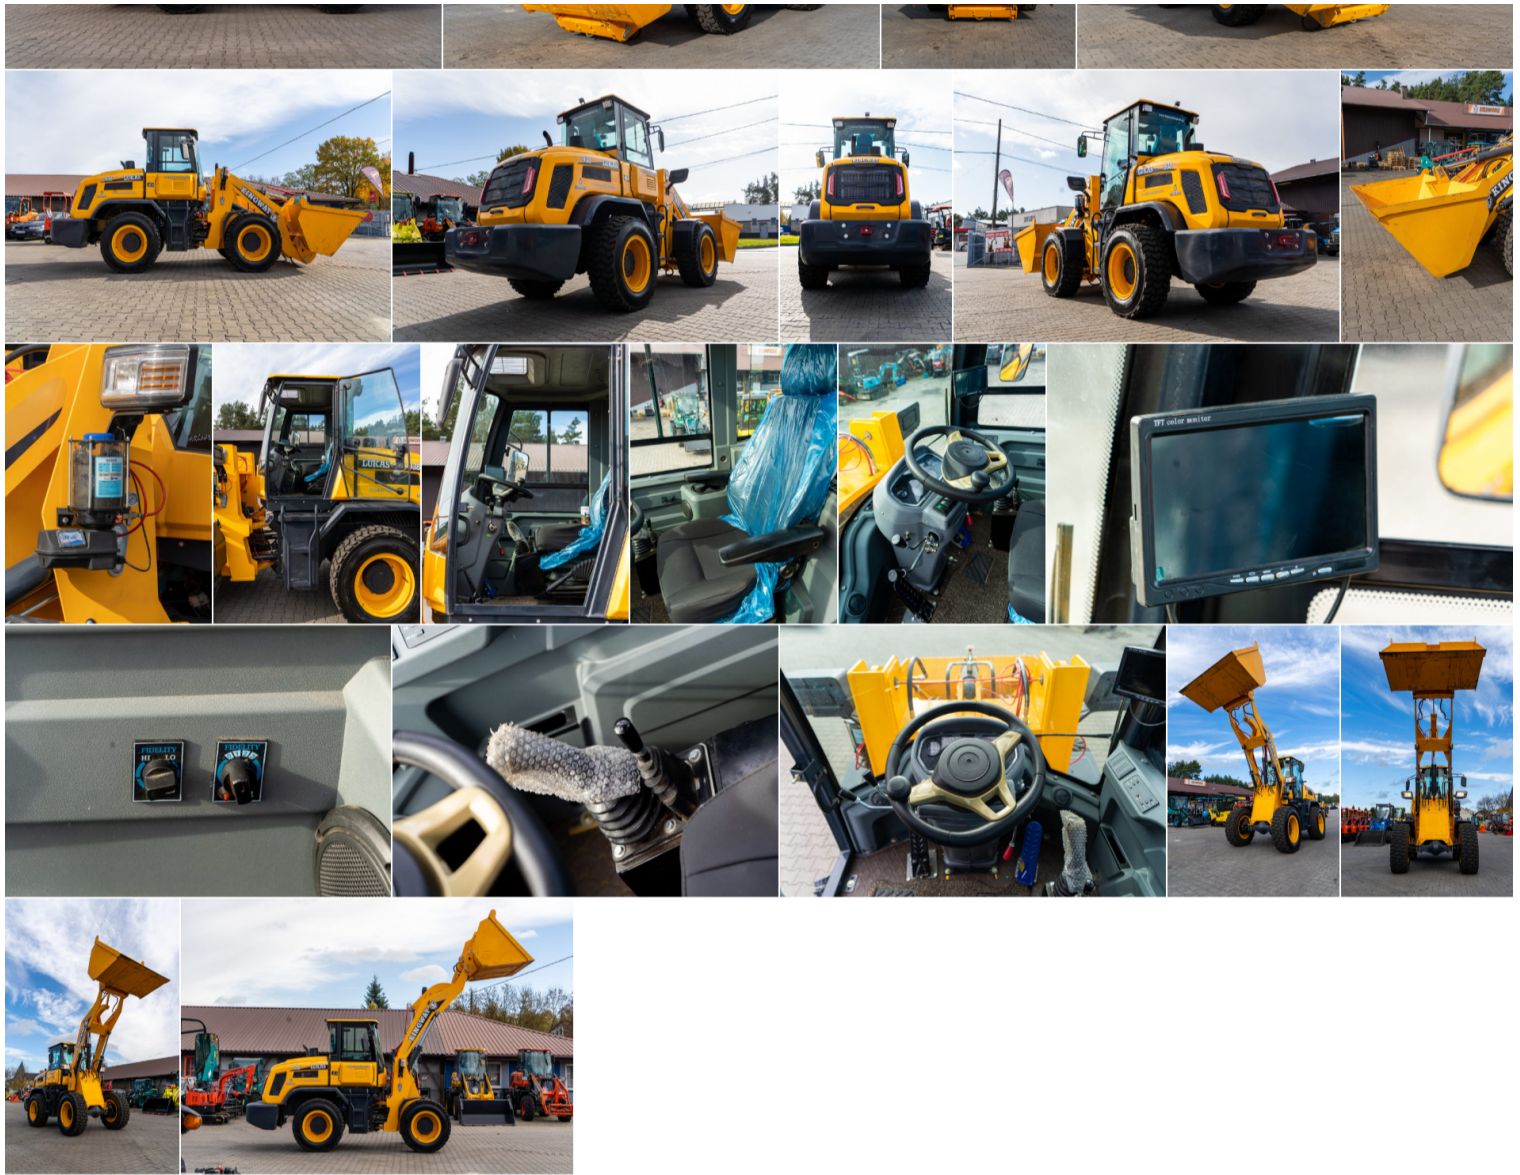

Kontakt
Polityka
prywatności
Serwis

Strona główna
Oferta
Serwis
Sklep online
Kontakt

Kingway Motor
Poland Sp. z
o.o.

Wieluńska 9
42-110 Popów
woj. śląskie

+48 **788 788 888**

© 2024 by Kingway Motor Poland Sp. z o.o. / Polityka prywatności

Kingway to marka posiadająca wieloletnie doświadczenie w dystrybucji pojazdów i maszyn. Obecnie po drogach Europy jeździ ponad 200 000 pojazdów naszej firmy!
Prezentujemy szeroką paletę maszyn budowlanych pozwalających precyzyjnie dobrać parametry do Państwa potrzeb z zachowaniem niezwykle atrakcyjnych cen.

Zapewniamy serwis gwarancyjny i pogwarancyjny jak również stały dostęp do części zamiennych. Dzięki temu można mieć pewność, że koparki, ładowarki czy walce będą służyły Państwu przez długie lata, a ich eksploatacja będzie bezproblemowa.