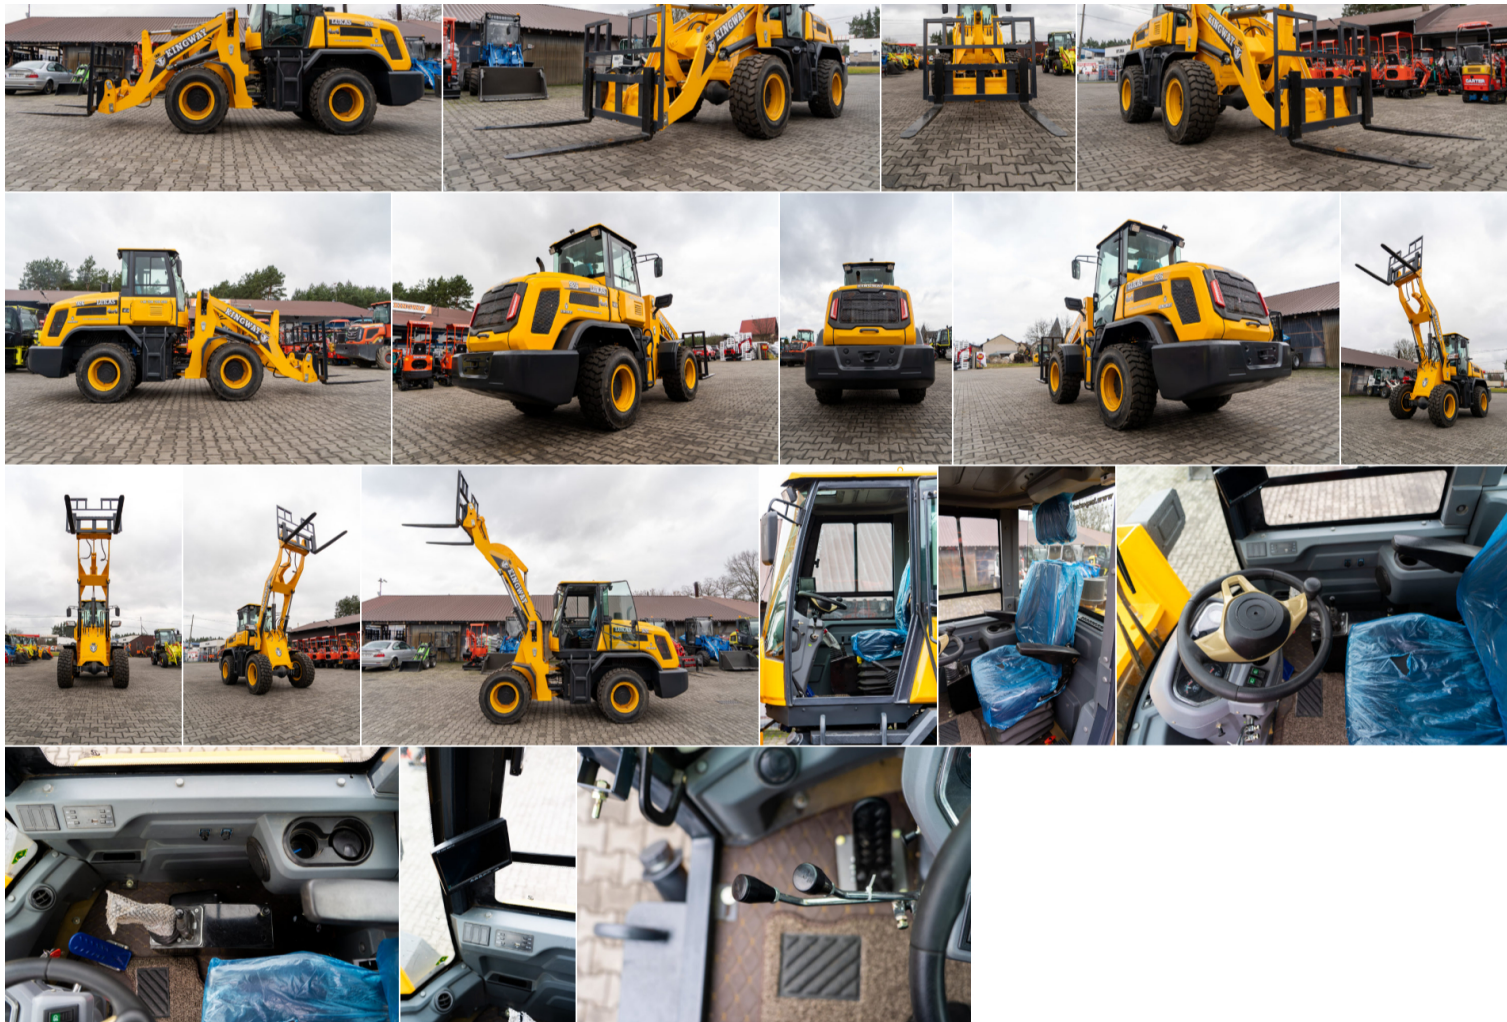

Kontakt
Polityka
prywatności
Serwis

Strona główna
Oferta
Serwis
Sklep online
Kontakt

Kingway Motor
Poland Sp. z
o.o.
Wieluńska 9
42-110 Popów
woj. śląskie

+48 788 788 888

Kingway to marka posiadająca wieloletnie doświadczenie w dystrybucji pojazdów i maszyn. Obecnie po drogach Europy jeździ ponad 200 000 pojazdów naszej firmy!
Prezentujemy szeroką paletę maszyn budowlanych pozwalających precyzyjnie dobrać parametry do Państwa potrzeb z zachowaniem niezwykle atrakcyjnych cen.