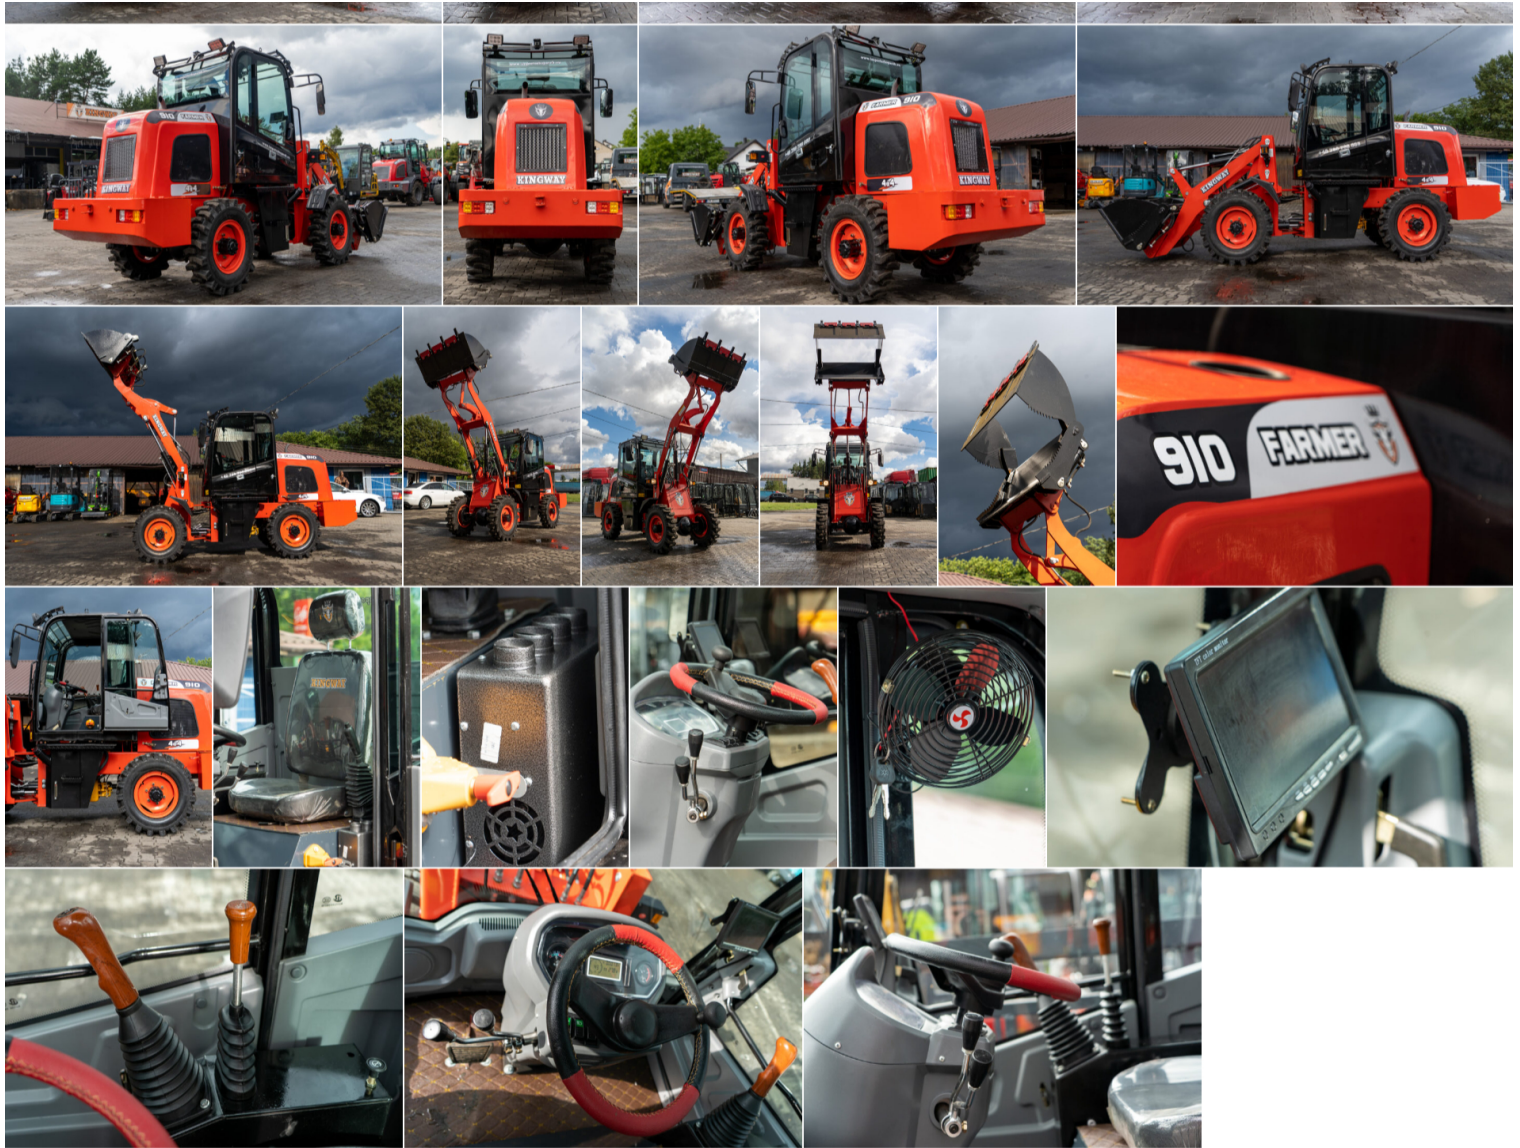

Kontakt
Polityka
prywatności
Serwis

Strona główna
Oferta
Serwis
Sklep online
Kontakt

Kingway Motor
Poland Sp. z
o.o.

Wieluńska 9
42-110 Popów
woj. śląskie

+48 788 788 888

© 2024 by Kingway Motor Poland Sp. z o.o. / Polityka prywatności

Kingway to marka posiadająca wieloletnie doświadczenie w dystrybucji pojazdów i maszyn. Obecnie po drogach Europy jeździ ponad 200 000 pojazdów naszej firmy!
Prezentujemy szeroką paletę maszyn budowlanych pozwalających precyzyjnie dobrać parametry do Państwa potrzeb z zachowaniem niezwykle atrakcyjnych cen.

Zapewniamy serwis gwarancyjny i pogwarancyjny jak również stały dostęp do części zamiennych. Dzięki temu można mieć pewność, że koparki, ładowarki czy walce będą służyły Państwu przez długie lata, a ich eksploatacja będzie bezproblemowa.