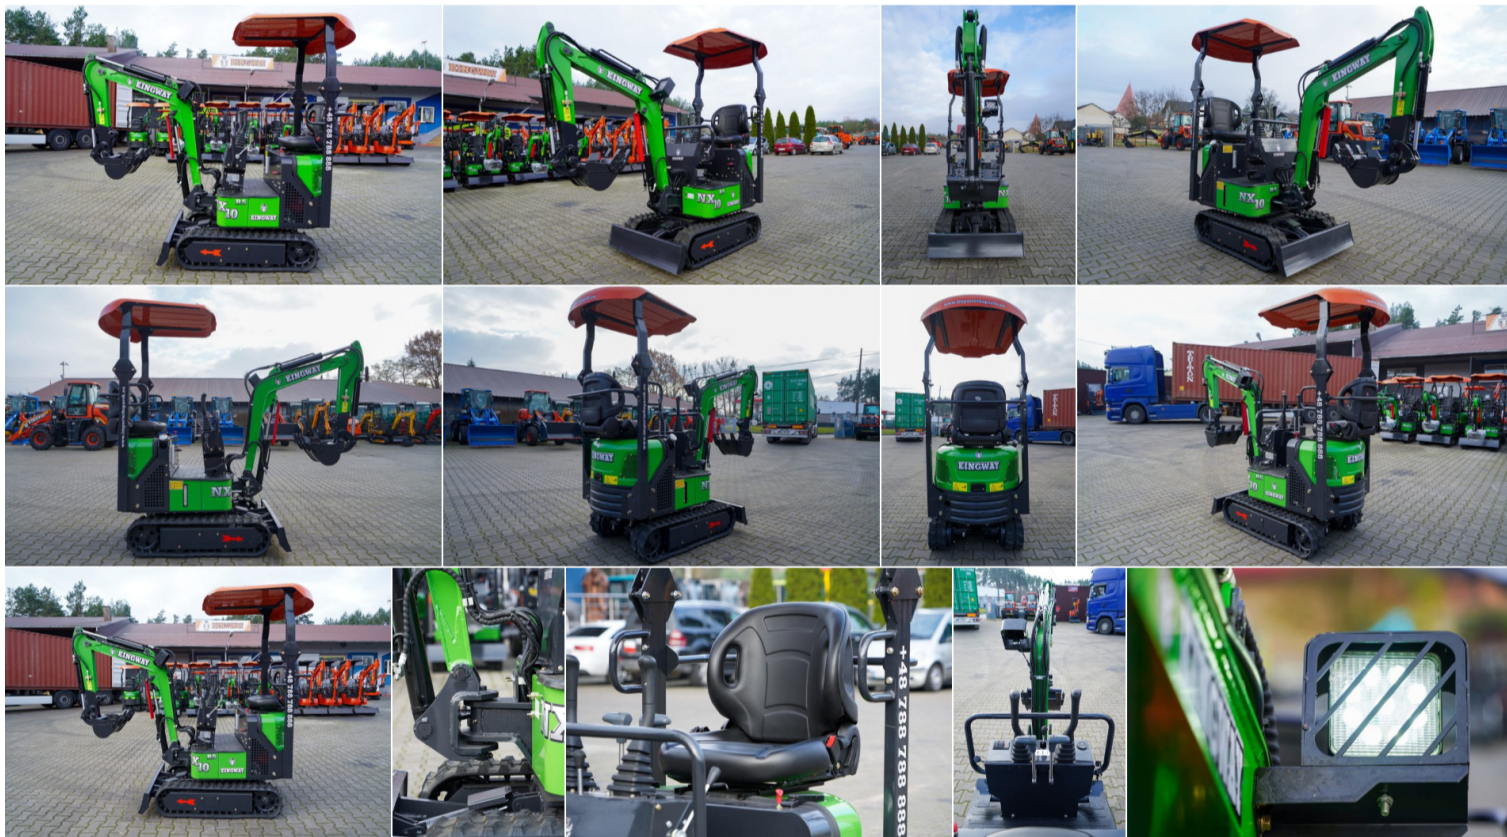

Kontakt
Polityka prywatności
Serwis

Strona główna
Oferta
Serwis
Sklep online
Kontakt

Kingway Motor Poland Sp. z o.o.

Wieluńska 9
42-110 Popów
woj. śląskie

+48 788 788 888

Kingway to marka posiadająca wieloletnie doświadczenie w dystrybucji pojazdów i maszyn. Obecnie po drogach Europy jeździ ponad 200 000 pojazdów naszej firmy!
Prezentujemy szeroką paletę maszyn budowlanych pozwalających precyzyjnie dobrać parametry do Państwa potrzeb z zachowaniem niezwykle atrakcyjnych cen.

Zapewniamy serwis gwarancyjny i pogwarancyjny jak również stały dostęp do części zamiennych. Dzięki temu można mieć pewność, że koparki, ładowarki czy walce będą służyły Państwu przez długie lata, a ich eksploatacja będzie bezproblemowa.